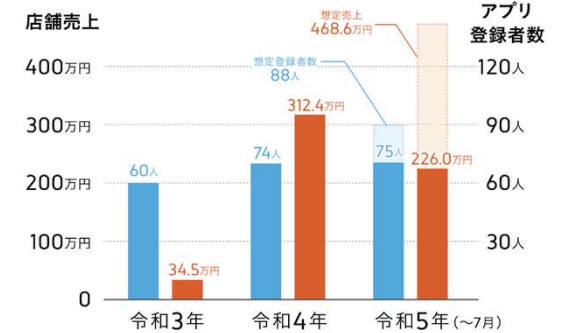

導入自治体・利用者からの声

うみねこちゃん店舗売上とアプリ登録者数の推移

実店舗の売上、アプリ登録者数は徐々に増えている。実店舗の補助的機能として利用することで相乗効果が起きやすい。

離島での導入実績（全国での実績）

1自治体（全国：1自治体）