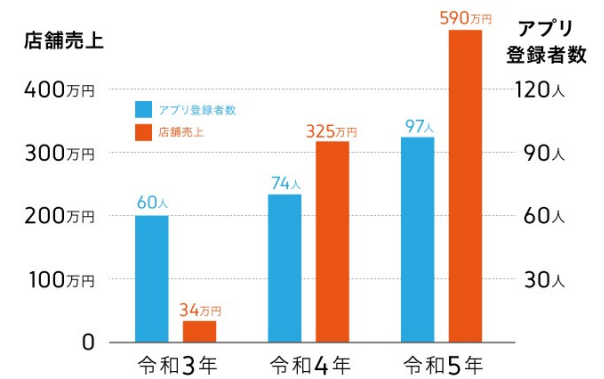

# アプリによる買い物支援

小規模

観光

## 技術/サービスの導入実績

離島での  
導入事例

山形県酒田市／飛島／孤立小型  
(人口) 158人 (R2 国調)

酒田市飛島において、食品や日用品の販売、観光用品のレンタルなどを行う小売店（実店舗）の補助的サービスとして導入している。

導入自治体・利用者  
からの声

うみねこちゃん店舗売上とアプリ登録者数の推移

実店舗の売上、アプリ登録者数は徐々に増えている。実店舗の補助的機能として利用することで相乗効果が起きやすい。

離島での導入実績  
(全国での実績)

1自治体（全国：1自治体）